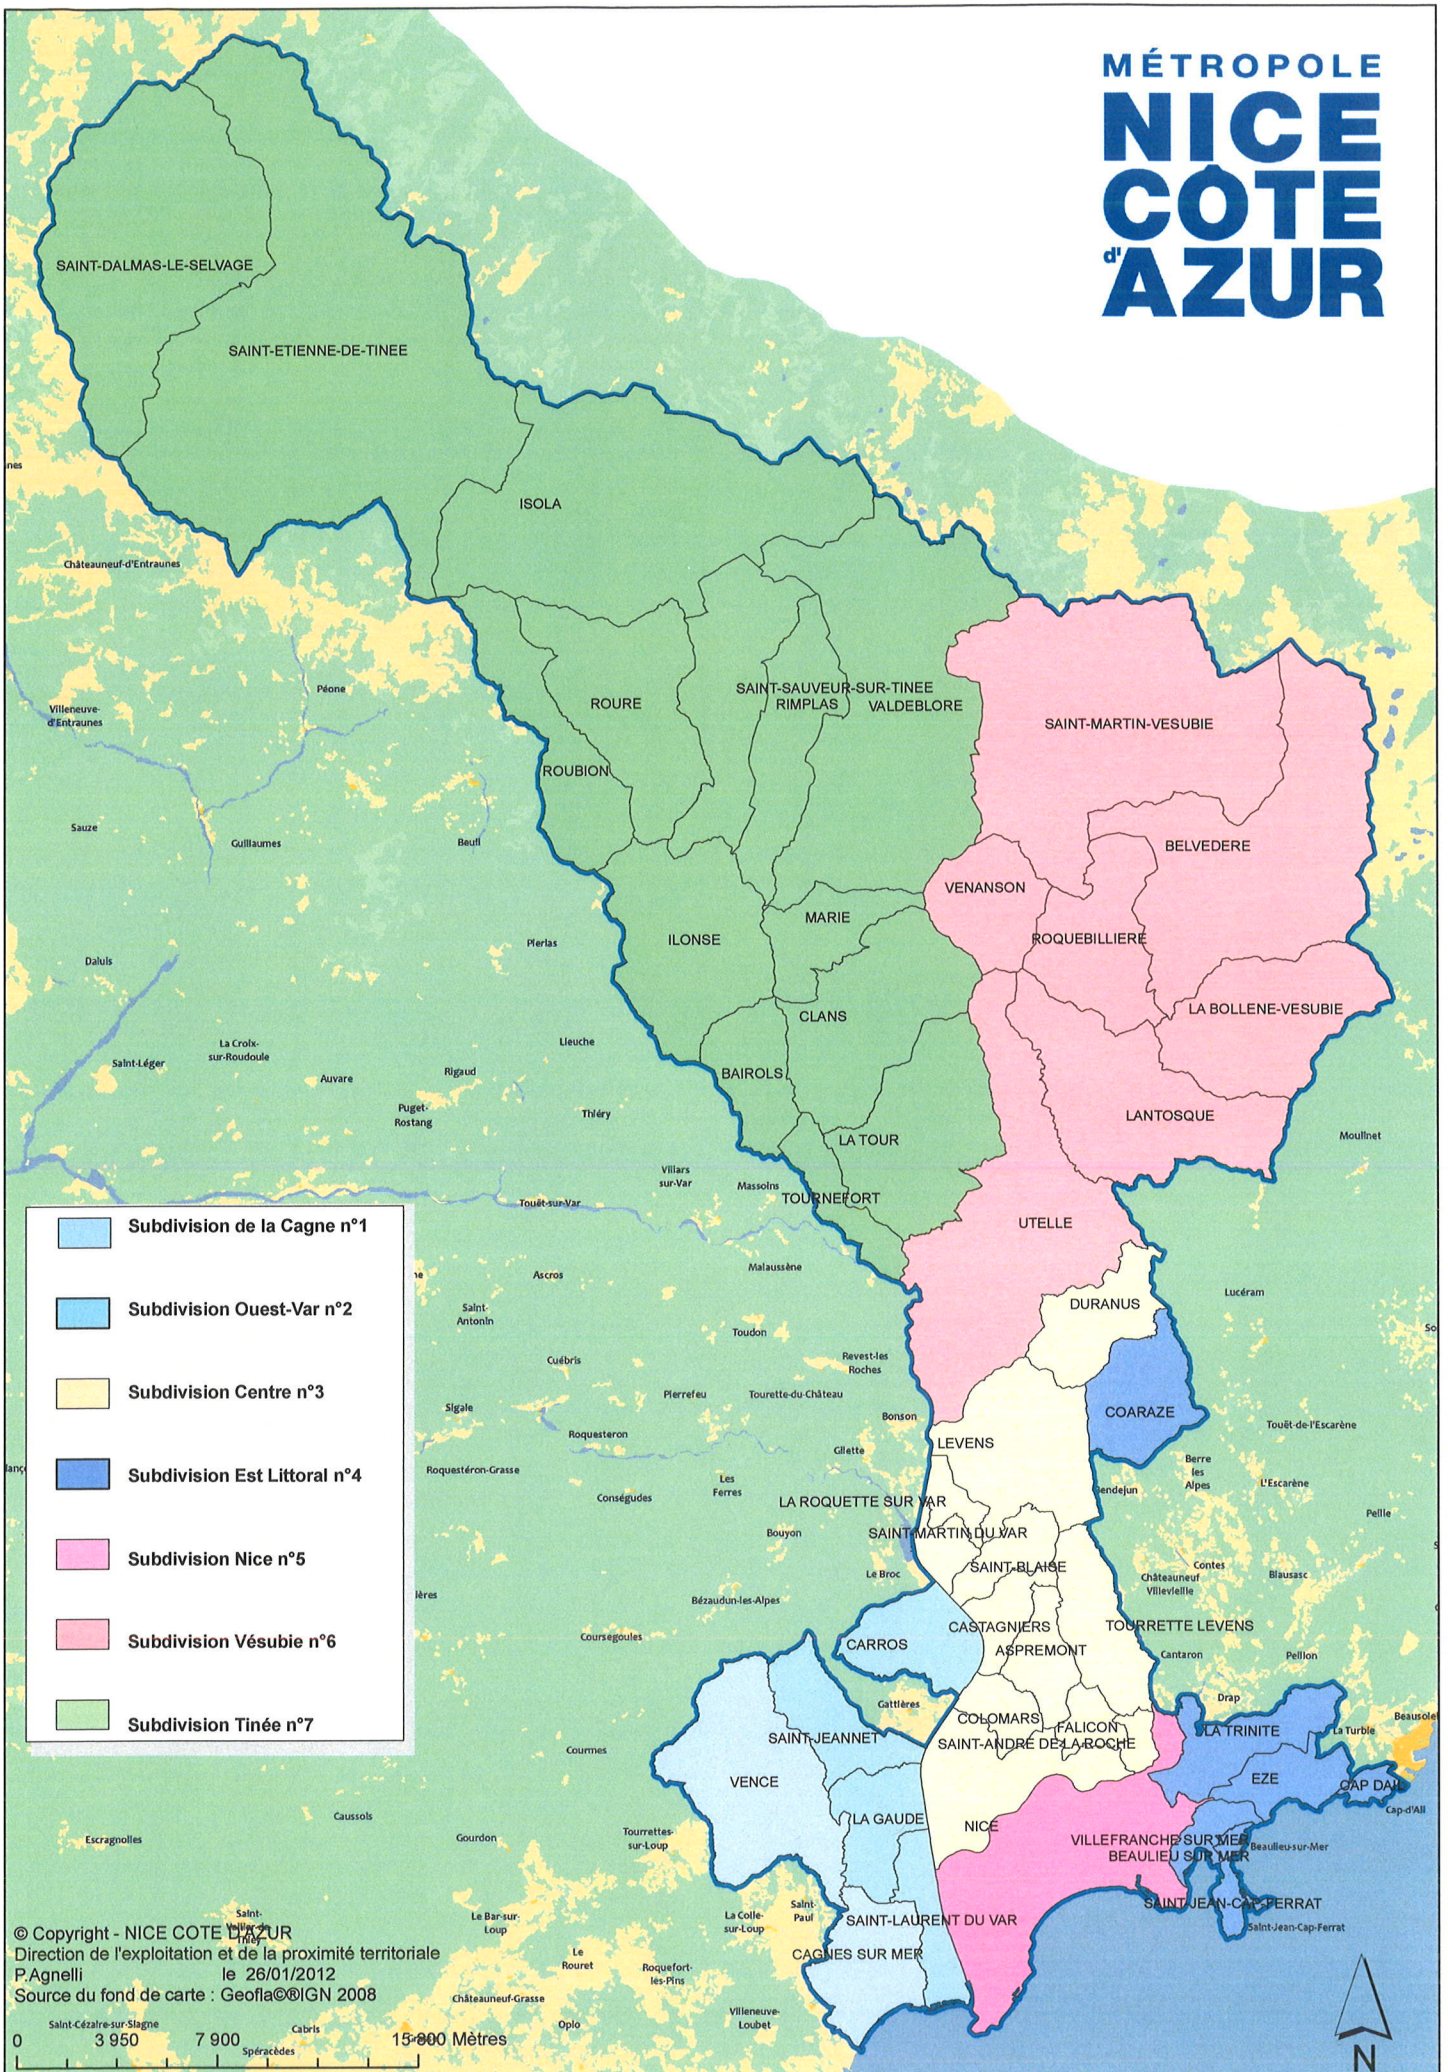

# MÉTROPOLE NICE CÔTE d'AZUR

- Subdivision de la Cagne n°1
- Subdivision Ouest-Var n°2
- Subdivision Centre n°3
- Subdivision Est Littoral n°4
- Subdivision Nice n°5
- Subdivision Vésubie n°6
- Subdivision Tinée n°7

© Copyright - NICE CÔTE D'AZUR  
 Direction de l'exploitation et de la proximité territoriale  
 P.Agnelli le 26/01/2012  
 Source du fond de carte : Geofla©IGN 2008

0 3 950 7 900 15 000 Mètres